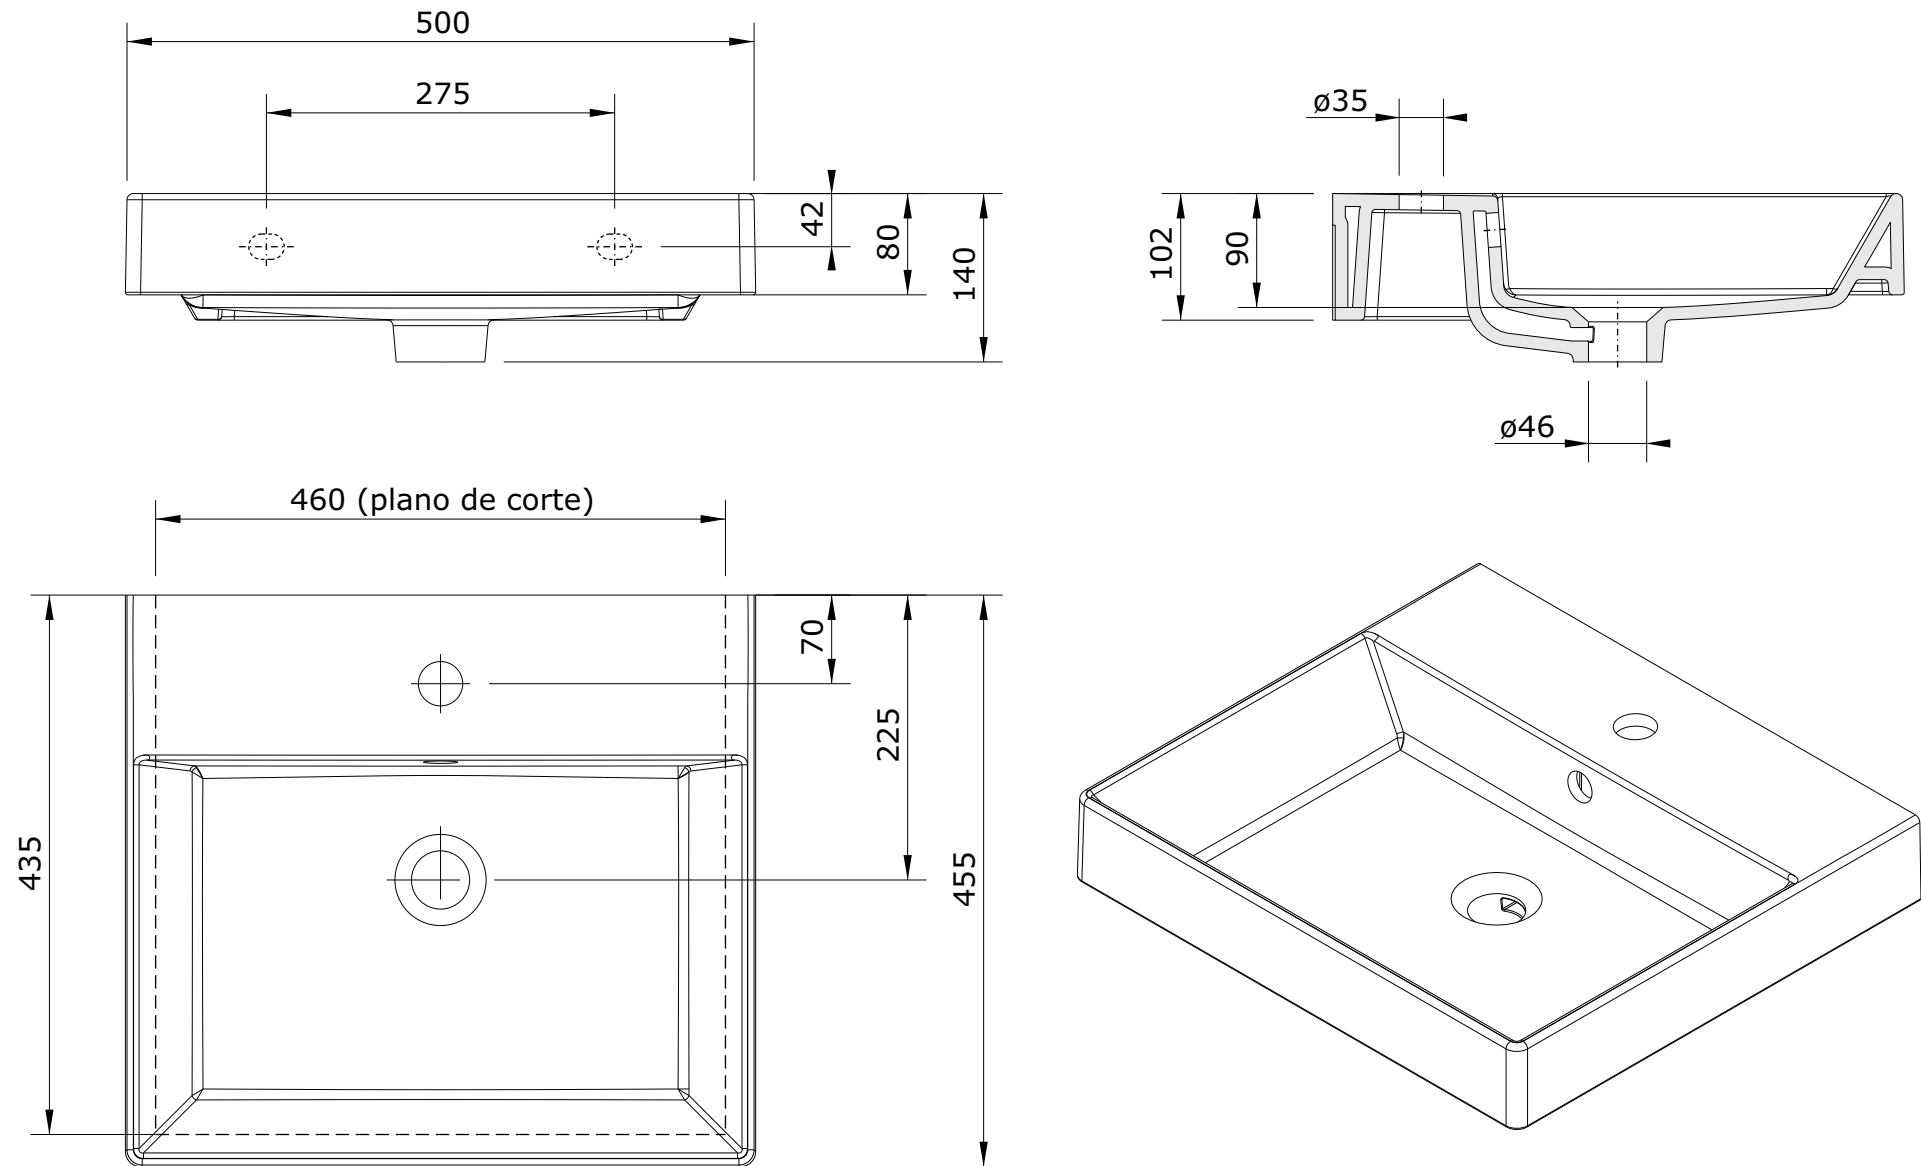

série: Novelda Plus descrição: lavatório 50

código: 118100 revisão: 00

sanindusa®

Os produtos apresentados seguem especificações técnicas internas da SANINDUSA.
As medidas apresentadas estão sujeitas às tolerâncias e variações naturais da cerâmica pelo que serão sempre orientativas.
Reservamos o direito de fazer alterações técnicas que permitam melhorar a funcionalidade dos nossos produtos, sem aviso prévio.

The presented products follow technical specifications from SANINDUSA.
The dimensions of the pieces are subject to natural ceramic tolerances and variations and will be always orientative.
We reserve the right to introduce technical improvements in our products without previous advice.